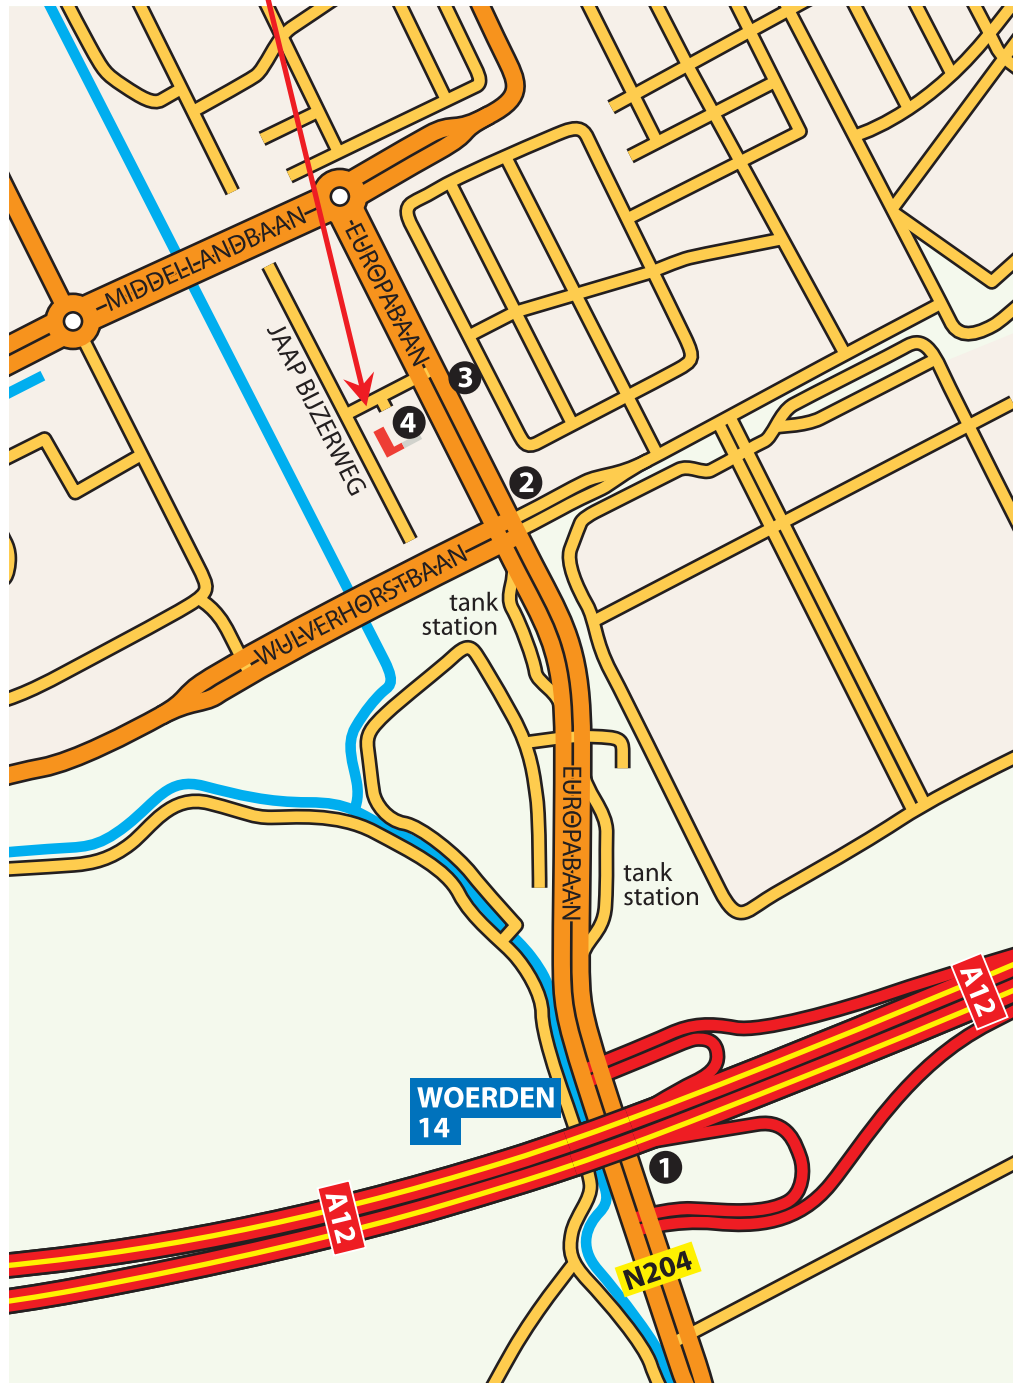

brum

GREAT PACKAGING DESIGN SINCE 1974

- 1 Vanaf de A12, neem de afslag Woerden (14) en volg de richting naar Woerden Centrum.
- 2 Bij het kruispunt met de stoplichten, rechtdoor. Houd er rekening mee dat u hier al links moet voorsorteren.
- 3 Bij de eerstvolgende afslag naar links afslaan naar de Jaap Bijzerveg.
- 4 Direct na de afslag links afslaan het parkeerterrein op. U kunt helemaal achteraan rechts parkeren.